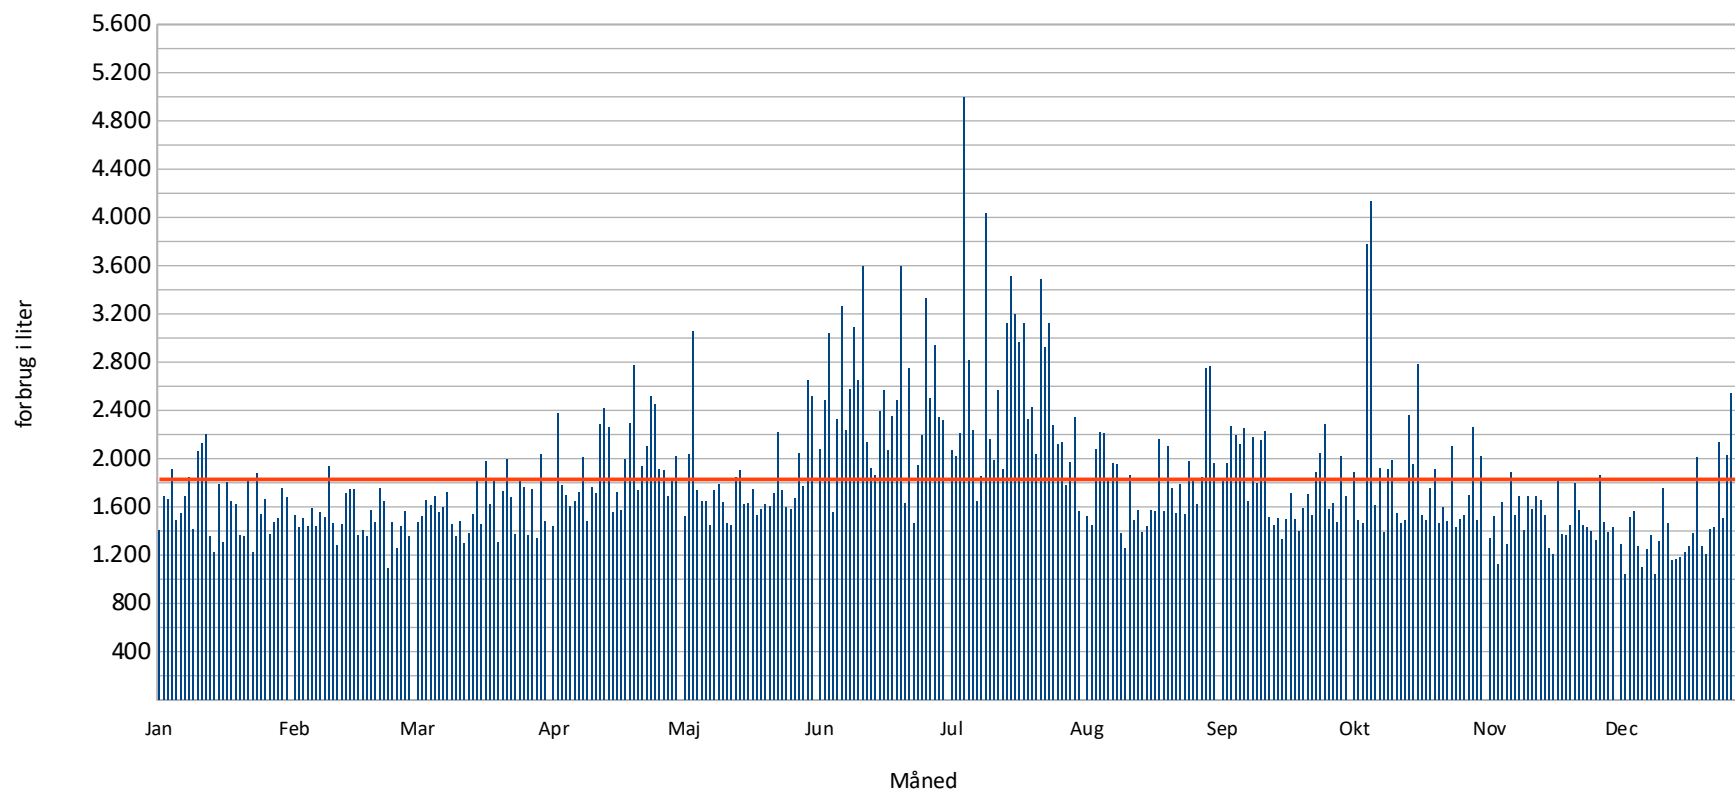

Time forbrug
Årets gennemsnit

2021 - Forbrug i døgnets time med højeste forbrug

vandmåler	døgn	time	Måned	Time forbrug	Årets gennemsnit	Ugedag
68818018	2021-01-01		Jan	1402	1828	fredag
68818018	2021-01-02	21:00:00		1685	1828	lørdag
68818018	2021-01-03	17:00:00		1659	1828	søndag
68818018	2021-01-04	01:00:00		1908	1828	mandag
68818018	2021-01-05	01:00:00		1484	1828	tirsdag
68818018	2021-01-06			1545	1828	onsdag
68818018	2021-01-07	02:00:00		1690	1828	torsdag
68818018	2021-01-08			1840	1828	fredag
68818018	2021-01-09	18:00:00		1413	1828	lørdag
68818018	2021-01-10			2059	1828	søndag
68818018	2021-01-11	23:00:00		2123	1828	mandag
68818018	2021-01-12			2204	1828	tirsdag
68818018	2021-01-13			1355	1828	onsdag
68818018	2021-01-14			1219	1828	torsdag
68818018	2021-01-15			1784	1828	fredag
68818018	2021-01-16	23:00:00		1304	1828	lørdag
68818018	2021-01-17	17:00:00		1803	1828	søndag
68818018	2021-01-18	20:00:00		1644	1828	mandag
68818018	2021-01-19	01:00:00		1617	1828	tirsdag
68818018	2021-01-20	01:00:00		1367	1828	onsdag
68818018	2021-01-21	02:00:00		1358	1828	torsdag
68818018	2021-01-22			1820	1828	fredag
68818018	2021-01-23	16:00:00		1225	1828	lørdag
68818018	2021-01-24	17:00:00		1878	1828	søndag
68818018	2021-01-25	01:00:00		1535	1828	mandag
68818018	2021-01-26	01:00:00		1660	1828	tirsdag
68818018	2021-01-27	01:00:00		1374	1828	onsdag
68818018	2021-01-28			1471	1828	torsdag
68818018	2021-01-29	02:00:00		1508	1828	fredag
68818018	2021-01-30	18:00:00		1750	1828	lørdag
68818018	2021-01-31	23:00:00		1675	1828	søndag
					1828	