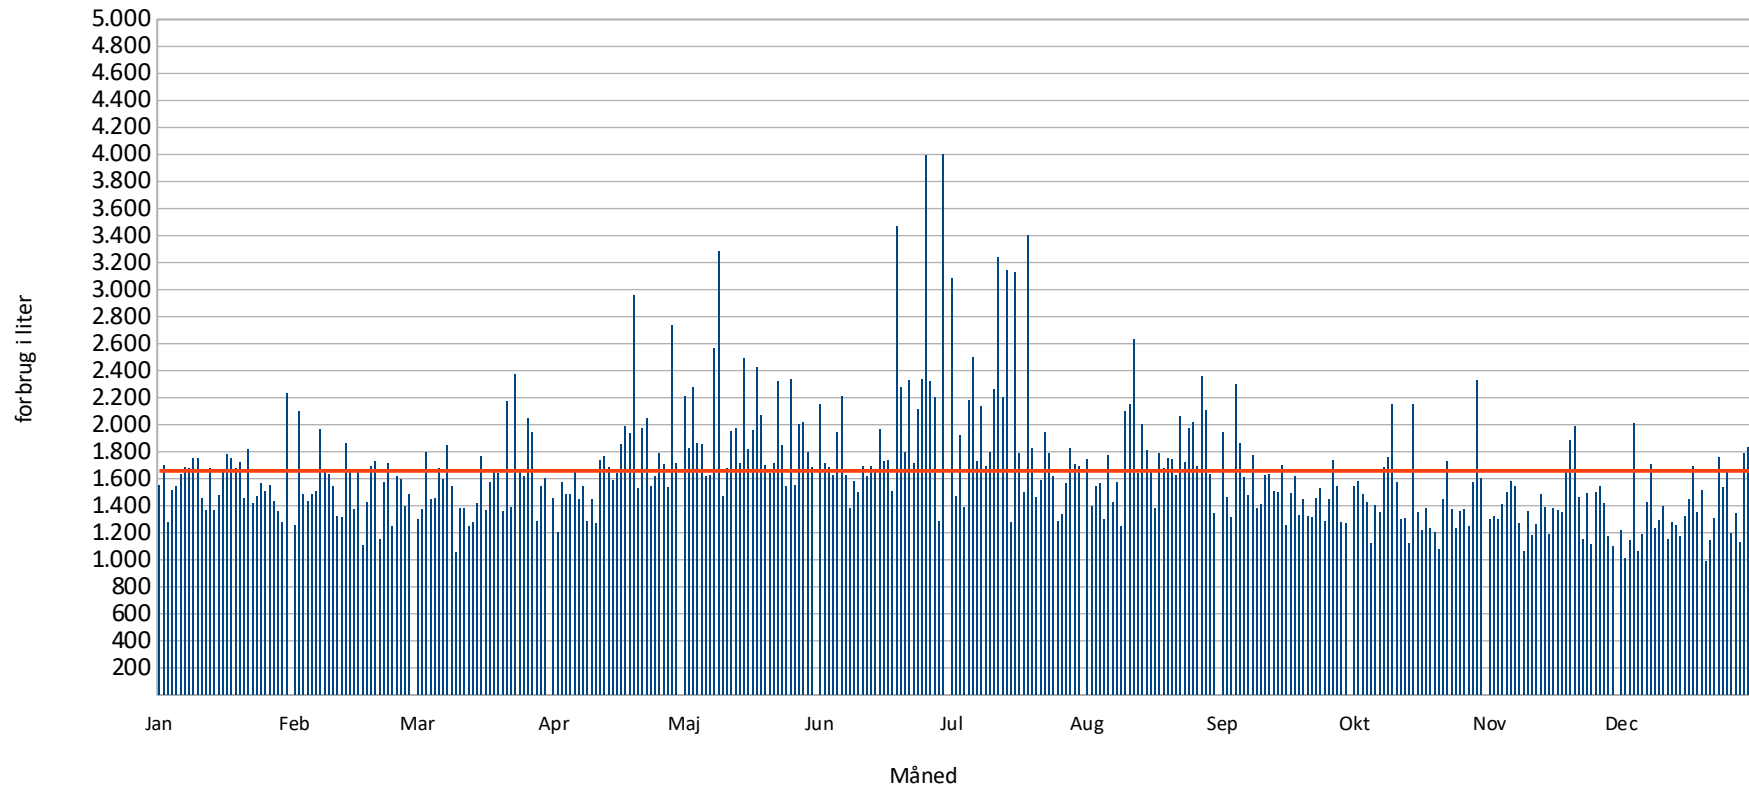

Time forbrug
Årets gennemsnit

2022 - Forbrug i døgnets time med højeste forbrug

vandmåler	døgn	time	Måned	Time forbrug	Årets gennemsnit	Ugedag
68818018	2022-01-01		Jan	1549	1658	lørdag
68818018	2022-01-02	19:00:00		1698	1658	søndag
68818018	2022-01-03			1279	1658	mandag
68818018	2022-01-04	02:00:00		1512	1658	tirsdag
68818018	2022-01-05	01:00:00		1545	1658	onsdag
68818018	2022-01-06	01:00:00		1633	1658	torsdag
68818018	2022-01-07	02:00:00		1683	1658	fredag
68818018	2022-01-08	17:00:00		1673	1658	lørdag
68818018	2022-01-09	19:00:00		1751	1658	søndag
68818018	2022-01-10			1750	1658	mandag
68818018	2022-01-11	18:00:00		1458	1658	tirsdag
68818018	2022-01-12	01:00:00		1369	1658	onsdag
68818018	2022-01-13	01:00:00		1679	1658	torsdag
68818018	2022-01-14	02:00:00		1367	1658	fredag
68818018	2022-01-15	22:00:00		1479	1658	lørdag
68818018	2022-01-16	01:00:00		1663	1658	søndag
68818018	2022-01-17	02:00:00		1780	1658	mandag
68818018	2022-01-18	17:00:00		1751	1658	tirsdag
68818018	2022-01-19			1679	1658	onsdag
68818018	2022-01-20	01:00:00		1719	1658	torsdag
68818018	2022-01-21	02:00:00		1453	1658	fredag
68818018	2022-01-22	18:00:00		1820	1658	lørdag
68818018	2022-01-23	22:00:00		1418	1658	søndag
68818018	2022-01-24	17:00:00		1468	1658	mandag
68818018	2022-01-25	01:00:00		1563	1658	tirsdag
68818018	2022-01-26	16:00:00		1507	1658	onsdag
68818018	2022-01-27	15:00:00		1553	1658	torsdag
68818018	2022-01-28	01:00:00		1429	1658	fredag
68818018	2022-01-29	21:00:00		1357	1658	lørdag
68818018	2022-01-30	23:00:00		1273	1658	søndag
68818018	2022-01-31	01:00:00		2232	1658	mandag
					1658	