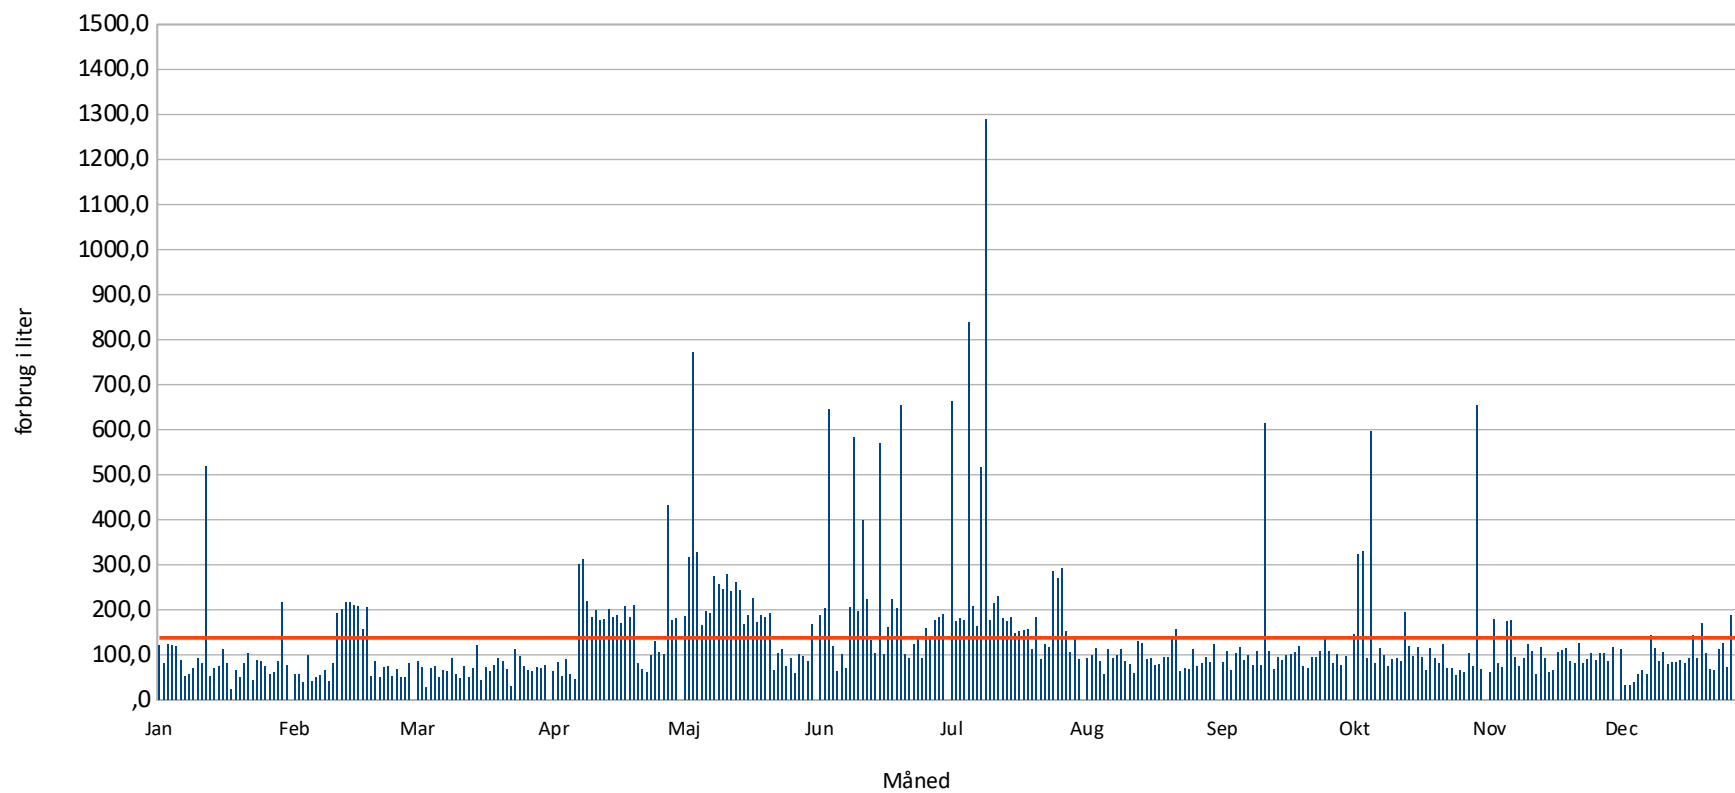

Time forbrug  
Årets gennemsnit

### 2021 - Forbrug i døgnets time med laveste forbrug

Døgn	Uge nr.	Time forbrug	Årets gennemsnit	Ugedag	
1-1-21 13:00	Jan	121 l/h	121	138	fredag
2-1-21 11:00		81 l/h	81	138	lørdag
3-1-21 11:00		124 l/h	124	138	søndag
4-1-21 09:00		122 l/h	122	138	mandag
5-1-21 10:00		119 l/h	119	138	tirsdag
6-1-21 08:00		88 l/h	88	138	onsdag
7-1-21 10:00		53 l/h	53	138	torsdag
8-1-21 11:00		56 l/h	56	138	fredag
9-1-21 09:00		70 l/h	70	138	lørdag
10-1-21 10:00		91 l/h	91	138	søndag
11-1-21 10:00		82 l/h	82	138	mandag
12-1-21 22:00		518 l/h	518	138	tirsdag
13-1-21 09:00		52 l/h	52	138	onsdag
14-1-21 09:00		69 l/h	69	138	torsdag
15-1-21 08:00		74 l/h	74	138	fredag
16-1-21 11:00		113 l/h	113	138	lørdag
17-1-21 09:00		81 l/h	81	138	søndag
18-1-21 10:00		24 l/h	24	138	mandag
19-1-21 09:00		66 l/h	66	138	tirsdag
20-1-21 10:00		49 l/h	49	138	onsdag
21-1-21 09:00		82 l/h	82	138	torsdag
22-1-21 09:00		103 l/h	103	138	fredag
23-1-21 11:00		43 l/h	43	138	lørdag
24-1-21 10:00		88 l/h	88	138	søndag
25-1-21 11:00		85 l/h	85	138	mandag
26-1-21 11:00		74 l/h	74	138	tirsdag
27-1-21 10:00		57 l/h	57	138	onsdag
28-1-21 10:00		60 l/h	60	138	torsdag
29-1-21 10:00		86 l/h	86	138	fredag
30-1-21 09:00		216 l/h	216	138	lørdag
31-1-21 10:00		77 l/h	77	138	søndag
				138	